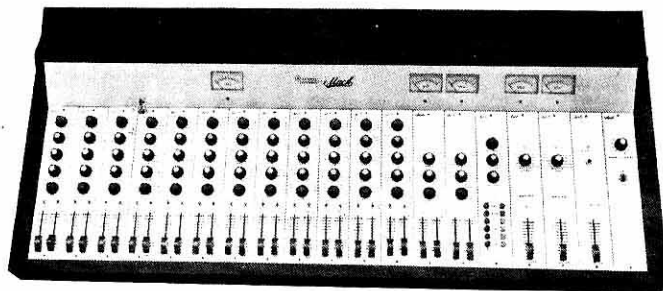

orgue électromagnétique PARI

- 2 claviers et pédaliers.
- 2 modèles: "ATTACK", 2 claviers de 41 notes
"K 61", 2 claviers de 61 notes.

Mêmes versions en meuble: "SPLIT" et "KOTRA".
PARI, les seules vraies orgues électromagnétiques
pour les professionnels.

MACK

Console de sonorisation
stéréo et mono, avec
chambre d'écho et reverb incorporés.

4 versions disponibles:

— 8 voies / 12 voies / 16 voies / 24 voies.

importateur exclusif: **doremi**

6, rue du Donjon / 94300 - Vincennes