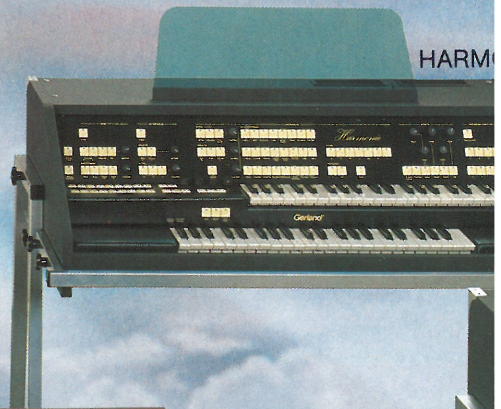

Gerland®

BOXEN · AKTIV · PASSIV